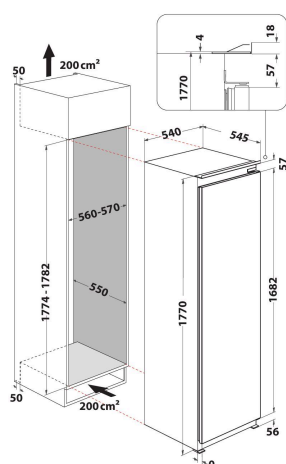

# AFB 1842 A++ SHOCK F

12NC: 853480496010

EAN-kod: 8003437041587

Whirlpool

SENSING THE DIFFERENCE

- Energiklass A++
- Mått, HxBxD: 1771x540x545 mm
- Kapacitet, netto: 203 liter
- Infrysningsskapacitet: 19 kg/24 tim
- 6TH SENSE teknik med FreezeControl funktion
- No Frost system, självavfrostande
- Funktion för snabbinfrysning
- ShockFreeze funktion, supersnabb infrysning
- Snabbinfrysning indikatorlampa
- Justerbar temperatur
- Eko Nat
- Ljudsignal vid förhöjd temperatur och öppen dörr
- Touch display (i skåpet)
- No Frost system, självavfrostande frys
- Avrinningsrör i fronten för avfrost. vatten
- Automatisk avstängning för snabbinfrysning
- 8 fryslådor

### 18M

En 180 cm hög inbyggd Whirlpool-frys.