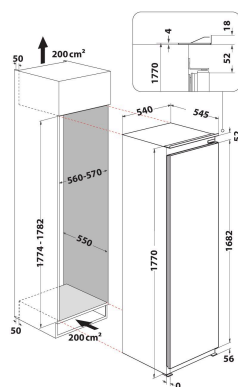

AFB 18401

12NC: 859991613710

EAN-kod: 8003437046605

Whirlpool

SENSING THE DIFFERENCE

PRODUKTEGENSKAPER

Produktgrupp	Frysåp
Produktnamn	AFB 18401
EAN-kod	8003437046605
Konstruktion	Inbyggd
Installationstyp	Fullt integrerad
Typ av reglage	Elektronisk
Färg	Vit
Anslutningseffekt	130
Ström	16
Spänning	220-240
Frekvens	50
Nätkabelns längd	245
Elkontakt	Schuko
Total volume of the product (EU 2017/1369)	209
Höjd	1771
Bredd	540
Djup	545
Max höjjustering	0
Nettovikt	57
Bruttovikt	59
Gångjärn	Höger omhängbar