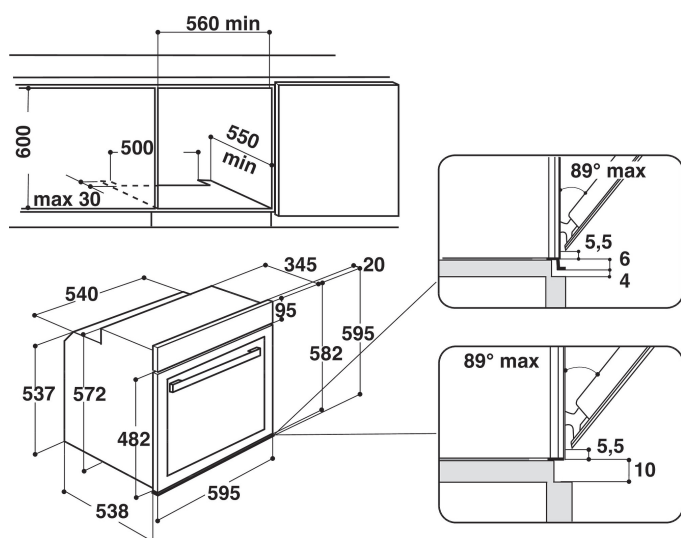

AKZM 8920/GK

12NC: 852589201100

EAN-kod: 8003437827853

Whirlpool

SENSING THE DIFFERENCE

- 6TH SENSE auto-program
- 30 program
- SmartClean program och non-stick ytbehandling för snabb och miljövänlig ugnrensning.
- Energiklass A+
- Ugnsvolym: 73 liter
- COOK3, laga mat på upp till 3 nivåer samtidigt
- Ready2Cook, möjligt att börja tillagningen utan att föruppvärma ugnen (auto-program)
- Funktion för upptining
- Varmluvsfunktion
- Grill
- Induktionsplåt
- Ugnsvägg med lättrenjord emalj
- Turbogrill - för att ugnsgrilla större bitar kött eller fågel
- MaxiCooking, perfekt för stora stekar
- Funktion för bakverk