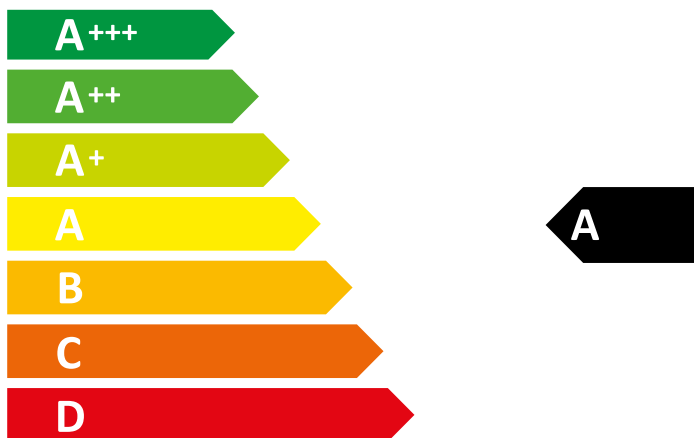

ENERG

енергия · ενεργεια

WHIRLPOOL

WS68IB8ACX/FR

83 L

0.99 kWh/cycle*

0.86 kWh/cycle*

* цикъл · cyklus · portion · zykus · πρόγραμμα · ciclo · tsükkel · ohjelma · ciklus
ciklas · cikls · čiklu · cyclus · cykl · ciclu · program · cykel