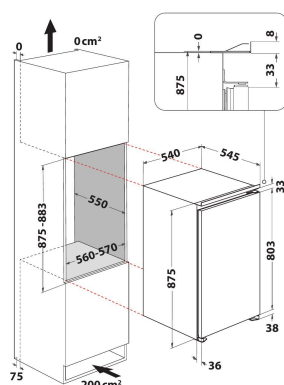

ARG 9421 1N

12NC: 859991612670

EAN-kod: 8003437612657

Whirlpool

SENSING THE DIFFERENCE

PRODUKTEGENSKAPER

Produktgrupp	Kylskåp
Produktnamn	ARG 9421 1N
EAN-kod	8003437612657
Konstruktion	Inbyggd
Installationstyp	Inbyggd
Typ av reglage	Mekanisk
Typ av kontrollinställning och signalenheter	Mekanisk
Färg	Vit
Anslutningseffekt	102
Ström	16
Spänning	220-240
Frekvens	50
Nätkabelns längd	200
Elkontakt	Schuko
Total volume of the product (EU 2017/1369)	121
Stjärnmärkning	4
Ange antalet fristående kylsystem	1
Höjd	875
Bredd	540
Djup	545
Djup med dörren öppen i 90°	N/A
Max höjjustering	0
Nettovikt	29.78
Gångjärn	Höger omhängbar

TEKNISKA DATA

Reglerbar temperatur	Ja
Varningsignal / driftfel	Saknas
Avfrostning kyl	Automatisk
Snabbkylning	Saknas
Fläkt i kylen	Saknas
Finns flaskhylla/-or?	Saknas
Är dörren låsbar?	Saknas
Antal hyllor	3
Antal flyttbara hyllor	2
Material, hyllor	Glass With Profile
Kyltermometer	Analog