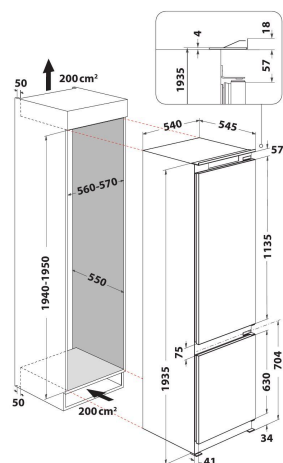

ART 9812/A+ SF

12NC: 856444696010

Штрих-код (EAN) код: 8003437040436

Whirlpool

SENSING THE DIFFERENCE

- Клас енергоефективності A+
- 6TH Sense FreshControl
- Загальний корисний об'єм: 306 л (227 л холодильна камера + 79 л морозильна камера)
- Габарити продукту (ВхШхГ): 1935x540x545 мм
- Перенавішувані дверцята
- Рівень шуму: 35 дБ(А)
- Система охолодження StopFrost
- Швидке охолодження
- Кліматичний клас SN-T
- Потужність заморозки: 3.5 кг/24 год.
- Відділення Швидкої заморозки
- Автоматична система розморозки
- Автономне збереження холоду у разі знееструмлення 19 год.
- Налаштування температури
- Система вентиляції

Холодильник Whirlpool з нижньою морозильною камерою вбудований - ART 9812/A+ SF

Характеристики вбудованого холодильника Whirlpool з нижньою морозильною камерою: білий колір Високий прилад, який може вмістити продукти відповідно до вподобань кожного з членів родини. Склолі полиці з профілем забезпечують елегантність, надійність та безпеку. Вентилятор, що забезпечує рівномірний та плавний потік повітря для ще кращої вентиляції. Унікальна технологія 6th SENSE FreshControl автоматично встановлює температуру та рівень вологості, зберігаючи свіжість Ваших продуктів якомога довше.