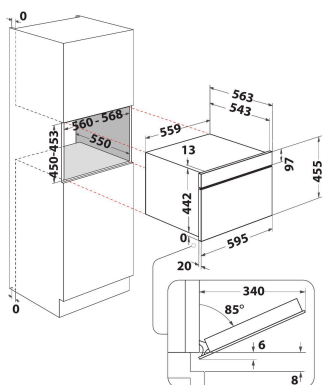

WCW907PHTSB

12NC: 859991685610

GTIN (EAN) kood: 8003437397493

Whirlpool

SENSING THE DIFFERENCE

PÕHIOMADUSED

Tootegrupp	Mikrolained
Kommertsikood	WCW907PHTSB
Toote põhivärv	Must
Mikrolaineahju tüüp	Mikrolained-kombi
Konstruktiooni tüüp	Integreeritav
Juhtimistüüp	Elektroniline
Juhtsätete tüüp	Puutejuhtimine
Täiendav küpsetusmeetod - Grill	Jah
Krõbe	Jah
Aur	Ei
Täiendav küpsetusmeetod - Sundõhk	Jah
Kell	Jah
Automaatprogrammid	Jah
Toote kõrgus	455
Toote laius	559
Toote sügavus	543
Orva min. kõrgus	450
Orva min. laius	560
Orva sügavus	550
Netokaal (kg)	41.6
Kambri mahutavus (l)	53
Pöördalus	Ei
Pöördaluse läbimõõt (mm)	0
Integreeritud puhastussüsteem	Hüdroliitiline

TEHNILISED OMADUSED

Voolutugevus (A)	16
Pinge (V)	220-240
Sagedus (Hz)	50
Length of electrical supply cord (cm)	150
Pistiku tüüp	Schuko
Taimer	Jah
Grilli võimsus (W)	2000
Grilli tüüp	Kuumutuselement
-	Emaleeritud
Sisevalgusti	Jah
Täiendav küpsetusmeetod - Grill	Jah
Sisevalgustite asukoht kambris	Parem külg