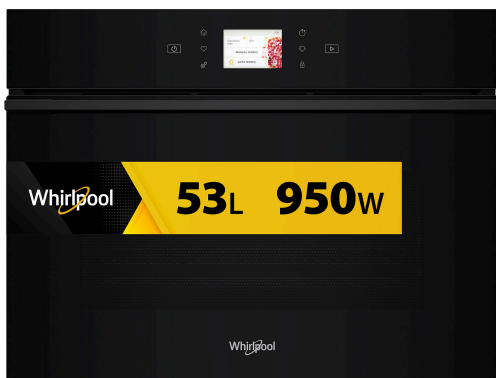

WCW907PHTSB

12NC: 859991685610

GTIN (EAN) kood: 8003437397493

Whirlpool

SENSING THE DIFFERENCE

PÕHIOMADUSED

Tootegrupp	Mikrolained
Kommertsikood	WCW907PHTSB
Toote põhivärv	Must
Mikrolaineahju tüüp	Mikrolained-kombi
Konstruktiooni tüüp	Integreeritav
Juhtimistüüp	Elektroniline
Juhtsätete tüüp	Puutejuhtimine
Täiendav küpsetusmeetod - Grill	Jah
Krõbe	Jah
Aur	Ei
Täiendav küpsetusmeetod - Sundõhk	Jah
Kell	Jah
Automaatprogrammid	Jah
Toote kõrgus	455
Toote laius	559
Toote sügavus	543
Orva min. kõrgus	450
Orva min. laius	560
Orva sügavus	550
Netokaal (kg)	41.6
Kambri mahutavus (l)	53
Pöördalus	Ei
Pöördaluse läbimõõt (mm)	0
Integreeritud puhastussüsteem	Hüdroliitiline

TEHNILISED OMADUSED

Voolutugevus (A)	16
Pinge (V)	220-240
Sagedus (Hz)	50
Length of electrical supply cord (cm)	150
Pistiku tüüp	Schuko
Taimer	Jah
Grilli võimsus (W)	2000
Grilli tüüp	Kuumutuselement
-	Emaleeritud
Sisevalgusti	Jah
Täiendav küpsetusmeetod - Grill	Jah
Sisevalgustite asukoht kambris	Parem külg