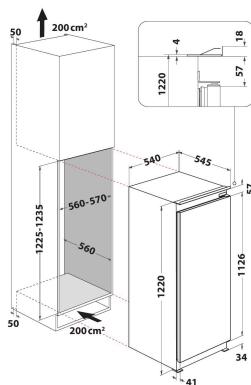

WBC 12BC22R

12NC: 859991669280

EAN-Nummer: 8003437052958

Whirlpool

SENSING THE DIFFERENCE

AUSSTATTUNG

Produktgruppe	Kühlschrank
Internationale Bestellbezeichnung	WBC 12BC22R
EAN-Nummer	8003437052958
Bauform	Eingebaut
Art der Installation	Integrierbar
Steuerung	Elektronisch
Bedienelemente	LED
Farbe Gerät	Inox
Anschlusswert	80
Absicherung	16
Spannung	220-240
Frequenz	50
Länge Anschlusskabel	245
Steckerart	Schuko
Gesamtvolumen des Produkts (EU 2017/1369)	189
Sternekennezeichnung	4
Anzahl unabhängiger Kühlkreisläufe	1
Gerätehöhe	1220
Gerätebreite	540
Gerätetiefe	545
Tiefe Produkt bei geöffneter Tür (90°)	N/A
Höhenverstellung Füße maximal	0
Nettogewicht	38
Türanschlag	Rechts wechselbar

TECHNISCHE DETAILS

Temperatur einstellbar	Ja
Warnsignal bei Fehlfunktion	Sichtbar
Abtauvorgang im Kühlteil	Automatisch
Schnelle Abkühlfunktion	Nein
Innenventilator Kühlteil	Nein
Flaschenablage	Nein
Abschließbare Tür	Nein
Anzahl Ablageflächen Kühlteil	4
Anzahl höhenverstellbarer Ablageflächen Kühlteil	3
Material Ablagen	Glas
Temperaturanzeige Kühlteil	Ohne