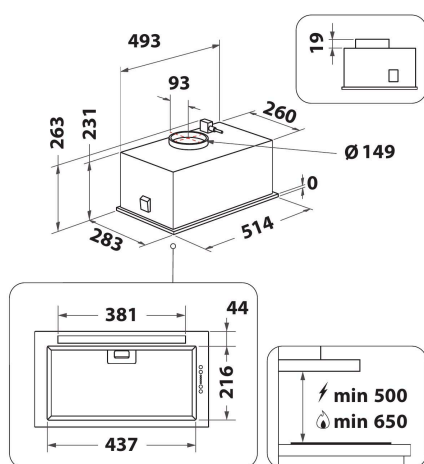

# WCTH 63F LEB X

12NC: 859991662380

EAN-code: 8003437642500

Whirlpool

SENSING THE DIFFERENCE

- Geluidsniveau afvoer: 69 dBA
- Afvoercapaciteit min. - max.: 300, 600, booster 730 m<sup>3</sup>/h
- Maximale extractiesnelheid: 600 (m<sup>3</sup>/u)
- Energieklasse B
- Extractie-/recirculatiesnelheid %Z\_REQ\_MAX\_OUT\_EXTRACTION% / 420 m<sup>3</sup>/u
- 3 snelheden en booster
- Geïntegreerd bedieningspaneel
- Geurfilter
- 1 Ledstrook, 7 W lamp
- 1 motor: 250 W
- Elektronisch Toetsen met achtergrondverlichting
- 1 Roestvrijstaal wasbaar filter
- Verlichte zachte knoppen
- Efficiëntieklasse vetfilter: C
- Efficiëntieklasse verlichting: A
- Efficiëntieklasse vloeistofdynamiek: A