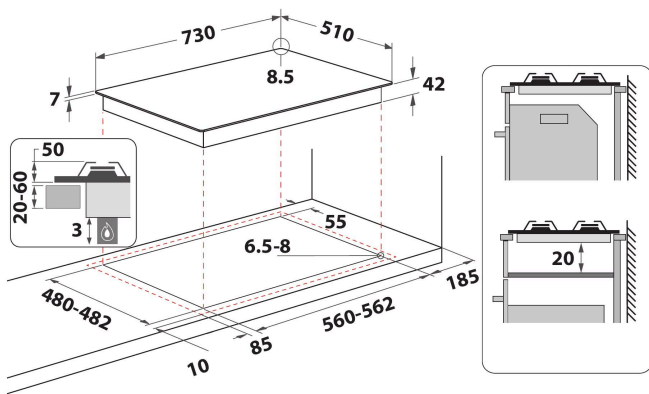

# GMWL 728/IXL

12NC: 859991596220

Codul GTIN (EAN): 8003437608568

Whirlpool

SENSING THE DIFFERENCE

- Suporturi pentru cratițe fontă
- Dispozitiv de siguranță electromagnetic pentru fiecare arzător
- Selectoare Brushed chrome
- Grătare 2 W Collection Aphrodite 2 Cast Iron
- Front Comenzi
- Plită 75 cm
- Tip de aprindere: Buton
- Arzătoare 5
- Arzătoare 5: 1 Semi-rapid 1750 arzător W, 1 Rapid 3000 arzător W, 1 Semi-rapid 1750 arzător W, 1 Auxiliar 1000 arzător W și 1 Triple crown HE 4000 arzător W.
- Dimensiuni ÎxlxA: 41x730x510 mm
- Dimensiuni nișă ÎxlxA: 38x560x480 mm
- Tensiune: 230 V
- Valoare nominală racord gaz: 11500 W
- Tip gaz: G20