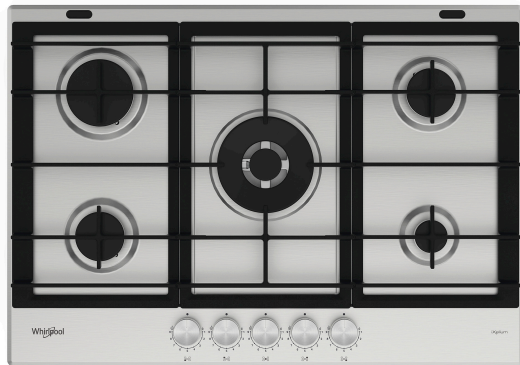

# GMWL 728/IXL

12NC: 859991596220

Codul GTIN (EAN): 8003437608568

Whirlpool

SENSING THE DIFFERENCE

- Suporturi pentru cratițe fontă
- Dispozitiv de siguranță electromagnetic pentru fiecare arzător
- Selectoare Brushed chrome
- Grătare 2 W Collection Aphrodite 2 Cast Iron
- Front Comenzi
- Plită 75 cm
- Tip de aprindere: Buton
- Arzătoare 5
- Arzătoare 5: 1 Semi-rapid 1750 arzător W, 1 Rapid 3000 arzător W, 1 Semi-rapid 1750 arzător W, 1 Auxiliar 1000 arzător W și 1 Triple crown HE 4000 arzător W.
- Dimensiuni ÎxlxA: 41x730x510 mm
- Dimensiuni nișă ÎxlxA: 38x560x480 mm
- Tensiune: 230 V
- Valoare nominală racord gaz: 11500 W
- Tip gaz: G20

## Plita pe gaz Whirlpool: 5 arzătoare pe gaz - GMWL 728/IXL

Tehnologiile Whirlpool mai aproape de tine.

### Gratare din fontă, dispuse pe toată suprafața plitei

Gratarele din fontă, dispuse pe toată suprafața plitei, de la o margine la alta, măresc zona de gătire. Astfel, vasele pot fi mutate fără efort de la un arzător la altul, fără a fi necesară ridicarea acestora. Sunt suficient de rezistente și concepute pentru a face față deteriorărilor și pentru a preveni ruginirea sau zgărirea. Grătarele plitei sunt fabricate din fontă, un material de înaltă performanță, rezistent la temperaturi ridicate, durabil în timp, care transmite perfect căldura. Recosmetizat pentru un plus de confort și frumusețe, designul distinctiv al butoanelor ergonomice asigură o utilizare mai ușoară, un control mai mare și ușurință în curățarea modelelor din oțel și sticlă.