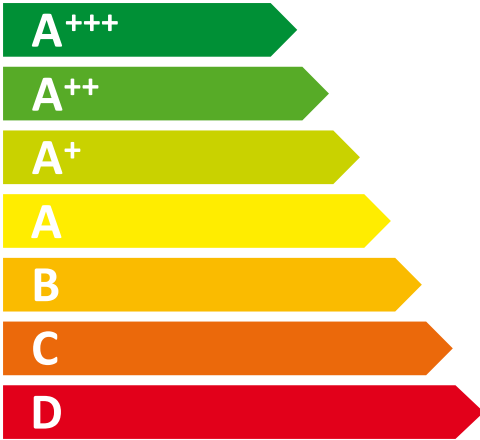

ENERG
енергия · ενεργεια

WHIRLPOOL

FFD 9448 SBCV SA

ENERGIA · ЕНЕРГИЯ · ΕΝΕΡΓΕΙΑ
ENERGIJA · ENERGY · ENERGIE
ENERGI

0
kWh/annum

0
L/annum

9
kg

A B C D E F G