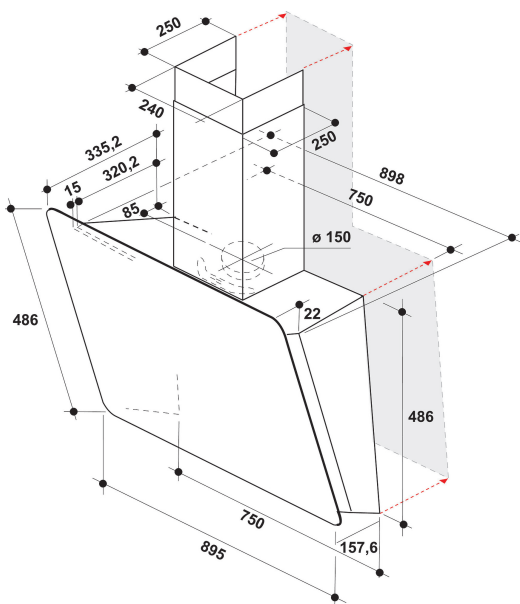

# WHVS 93F LT BSS/1

12NC: 859991652070

GTIN (EAN) code: 8003437636684

Whirlpool

SENSING THE DIFFERENCE

## ALAPTULAJDONSÁGOK

Termékcsoport	Páraelszívó
Készülékház színe	Fekete
Készülékház anyaga	Fém/üveg
Kürtő színe	Fekete
Kürtő anyaga	Nemesacél
Tipológia	Falra szerelhető
Beszereleési mód	Falra szerelhető
Vezérlés módja	Elektronikus
Type of control settings	-
Dekor panel opciók	Nincs adat
Motor helye	Beépített motor a páraelszívóban
Működési mód	Átváltható/átállítható
Elektromos csatlakozási érték (W)	255
Áramfelvétel (A)	1,1
Feszültség (V)	220-240
Frekvencia (Hz)	50/60
Elektromos csatlakozókábel hossza (cm)	150
Csatlakozódugó típusa	Schuko
Chimney height (mm)	-
Termékmagasság, kürtő nélkül (mm)	0
Termékmagasság	1475
Termék szélessége	895
Termékmélység	365
Minimális beépítési magasság	0
Minimális beépítési szélesség	0
Beépítési mélység	0
Nettó tömeg (kg)	22

## MŰSZAKI ADATOK

Kézi vezérlőeszköz típusa	Érintősenzoros vezérlés
Automatikus vezérlőeszköz típusa	-
Motorok száma	1
Motorok teljes teljesítménye (W)	250
Number of speed settings: boost option availability	3
Boost presence	Nem
Maximum output air extraction (m <sup>3</sup> /h)	640
Boost position air extraction (m <sup>3</sup> /h)	770
Maximum output recirculating air (m <sup>3</sup> /h)	430
Boost position output recirculating (m <sup>3</sup> /h)	450
Világításvezérlés módja	On/Off
Világítások száma	2
Használatos lámpák típusa	LED
Világító lámpák teljes teljesítménye (W)	5
Légkivezetés átmérője (mm)	150
Levegő visszacsapó szelep	Igen
Zsírszűrő anyaga	Mosható alumínium
Szagszűrő	Igen