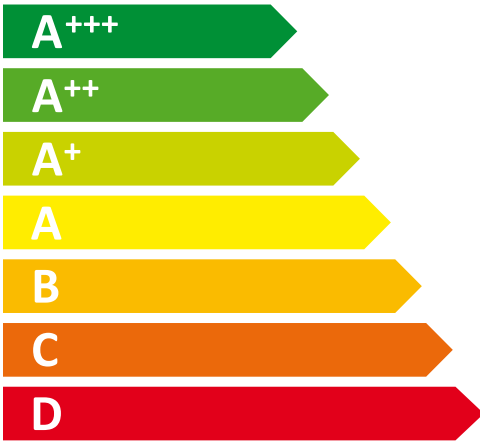

ENERG
енергия · ενεργεια

BAUKNECHT

B8 D94WB EE

ENERGIA · ЕНЕРГИЯ · ΕΝΕΡΓΕΙΑ
ENERGIJA · ENERGY · ENERGIE
ENERGI

194
kWh/annum

210
min/cycle*

9,0
kg

62
dB