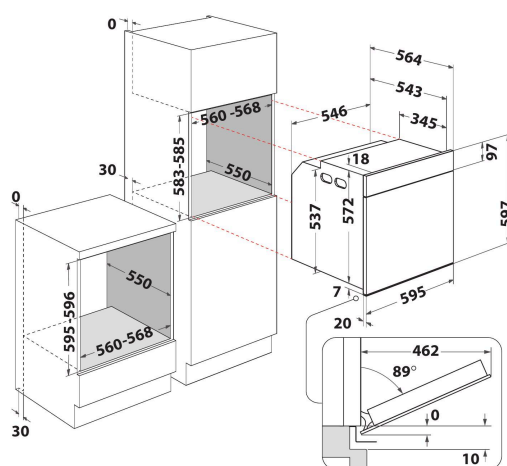

WOI78HT1SSGA

12NC: 859991686440

EAN-code: 8003437836947

Whirlpool

SENSING THE DIFFERENCE

- 6TH SENSE
- StarClean reiniging
- Energieklasse A+
- Inhoud ovenruimte 73 liter
- Cook4
- Optie „Niet voorverwarmen“ (Ready2Cook)
- Koude luchtcirculatie (ontdooien)
- Hete Lucht
- Grill
- Eenvoudig te reinigen emailen binnenkant
- Turbo Grill
- Maxi Cooking functie voor het bereiden van grote stukken vlees
- Gebak-functie
- Warmhouden
- SoftClose ovendeur
- Rijzen