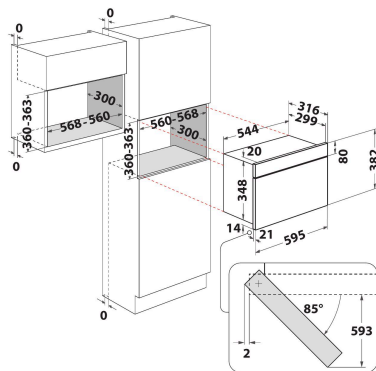

MBNA900X

12NC: 859991659440

GTIN (EAN) kood: 8003437396830

Whirlpool

SENSING THE DIFFERENCE

PÕHIOMADUSED

Tootegrupp	Mikrolained
Kommertsikood	MBNA900X
Toote põhivärv	Roostevaba teras
Mikrolaineahju tüüp	Ainult mikrolained
Konstruktiooni tüüp	Integreeritav
Juhtimistüüp	Elektroniline
Juhtsätete tüüp	LED
Täiendav küpsetusmeetod - Grill	Ei
Krõbe	Ei
Aur	Ei
Täiendav küpsetusmeetod - Sundõhk	Ei
Kell	Jah
Automaatprogrammid	Ei
Toote kõrgus	382
Toote laius	595
Toote sügavus	320
Orva min. kõrgus	360
Orva min. laius	556
Orva sügavus	300
Netokaal (kg)	19.5
Kambri mahutavus (l)	22
Pöördalus	Jah
Pöördaluse läbimõõt (mm)	250
Integreeritud puhastussüsteem	Ei

TEHNILISED OMADUSED

Voolutugevus (A)	10
Pinge (V)	220-240
Sagedus (Hz)	50
Toitejuhtme pikkus (cm)	135
Pistiku tüüp	Schuko
Taimer	Jah
Grilli võimsus (W)	0
Grilli tüüp	Ei ole kohaldatav
Kambri materjal	Värvitud
Sisevalgusti	Jah
Täiendav küpsetusmeetod - Grill	Ei
Sisevalgustite asukoht kambris	Parem külg