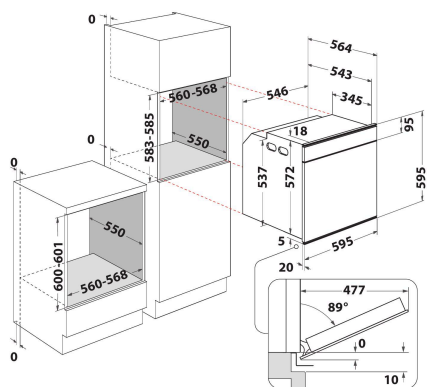

W6 4PS1 0M4 P

12NC: 859991541300

GTIN (EAN) kood: 8003437834479

Whirlpool

SENSING THE DIFFERENCE

PÕHIOMADUSED

Tootegrupp	Ahi
Kommertsikood	W6 4PS1 0M4 P
Toote põhivärv	Roostevaba teras
Konstruktiooni tüüp	Integreeritav
Juhtimistüüp	Elektroniline
Juhtsätete tüüp	-
Kas mõnel pliidiplaadil on integreeritud juhtseadised?	Ei
Mis tüüpi pliidiplaat saab kontrollida?	-
Automaatprogrammid	Jah
Voolutugevus (A)	16
Pinge (V)	220-240
Sagedus (Hz)	50/60
Toitejuhtme pikkus (cm)	90
Pistikü tüüp	Ei
Sügavus 90 kraadi alla avatud uksega (mm)	-
Toote kõrgus	595
Toote laius	595
Toote sügavus	564
Orva min. kõrgus	0
Orva min. laius	0
Orva sügavus	0
Netokaal (kg)	40.5
Kasulik (kambri) maht	73
Integreeritud puhastussüsteem	Pürolüütiline
Kambri restid	2
Küpsetusplaadid	2

TEHNILISED OMADUSED

Taimer	-
Ajakontroll	Elektroniline
Ajaseadistusvalikud	Käivitamine ja seiskamine
Ohutusseade	-
Sisevalgusti	Jah
Sisevalgustite arv kambris	1
Sisevalgustite asukoht kambris	Tagumine
Ahjusiinid kambris	Teleskoop
Kambri termomeeter	Jah