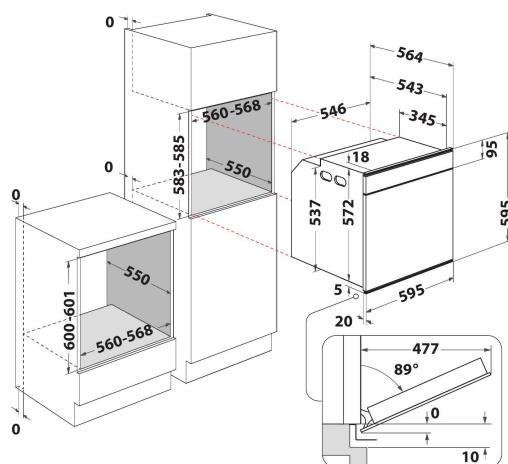

- Tehnologia 6TH Sense
- Sistem de curățare pirolitică
- Clasă energetică A+
- Cavitare 73 litri
- Cook3
- Ready2Cook
- Preparare cu ventilator cu funcția aer forțat
- Ventilator turbo
- Grill
- Interior emailat ușor de curățat
- Funcție Turbo Grill
- Coacere Maxi
- Funcție Produse de patiserie
- Funcția Pâine/Pizza
- Menținere La Cald
- Ușă de închidere lentă
- Dospire

Tehnologia Al 6-LEA SIMȚ - gama Absolute

Rețete în trei pași. Obține întotdeauna rezultate remarcabile. Datorită butonului central, poți seta cuptorul în trei pași simpli. Selectează una din cele 6 rețete presetate și cuptorul tău va seta automat funcția de preparare dedicată și va propune timpul și intervalul de temperatură corespunzător.

Ready2cook

Nu este necesară preîncălzirea. Funcția Ready2Cook utilizează un sistem puternic cu convecție pentru a atinge repede temperatura corespunzătoare, eliminând complet necesitatea preîncălzirii.

Cook3

Fără amestecarea aromelor. Datorită funcției inovatoare Cook3, poți găti până la trei preparate diferite în același timp, fără a exista riscul ca aromele să se amestece.

Aer forțat

Păstrează gustul preparatului. Datorită tehnologiei Aer forțat, aerul preîncălzit circulă în interiorul cuptorului prin intermediul unui sistem cu convecție inovator, permițându-ți să obții preparate fragede și suculente.

Închidere amortizată - Soft closing

Închidere amortizată. Datorită balamalelor cu închidere amortizată, ușa cuptorului se închide fără efort, printr-o mișcare ușoară și silențioasă.

Design gama Absolute

Gama Absolute. Admiră frumusețea performanței obținute. Cu un design atemporal și performanțe de neegalat, gama Absolute este proiectată pentru bucătării moderne, de înaltă tehnologie. Echipeate cu tehnologia inovatoare AL 6-LEA SIMȚ, cuptoarele gamei Absolute pot fi setate în trei pași simpli pentru a obține rezultate perfecte. Flexibilitate maximă și ușurință în utilizare cu un aspect distinctiv și finisaje originale.