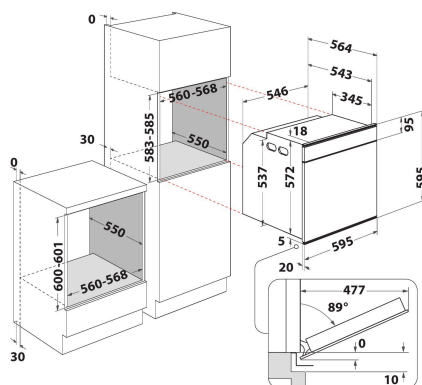

W6 OM4 4S1 H

12NC: 859991551900

Κωδικός EAN: 8003437834981

Whirlpool

SENSING THE DIFFERENCE

MAIN FEATURES

Ομάδα προϊόντος	Φούρνος
Εμπορικός κωδικός	W6 OM4 4S1 H
Κύριο χρώμα προϊόντος	Ιnox
Τύπος κατασκευής	Εντοιχισμένη
Τύπος ελέγχου	Ηλεκτρονικός
Τύπος διατάξεων ελέγχου και επισημάνσης	-
Υπάρχουν ενσωματωμένα χειριστήρια εστιών;	Όχι
Τι είδους εστιές μπορούν να ελέγχονται;	-
Αυτόματα προγράμματα	Ναι
Ρεύμα	16
Τάση	220-240
Συχνότητα	50/60
Μήκος καλωδίου ηλεκτρικής παροχής	90
Τύπος φις	No
Βάθος με ανοιχτή πόρτα στις 90 μοίρες	-
Ύψος προϊόντος	595
Πλάτος προϊόντος	595
Βάθος προϊόντος	564
Ελάχιστο ύψος εσοχής	0
Ελάχιστο πλάτος εσοχής	0
Βάθος εσοχής	0
Καθαρό βάρος	40.5
Οφέλιμος όγκος (θαλάμους)	73
Ενσωματωμένο σύστημα καθαρισμού	Hydrolytic
Σχάρες	2
Ταψιά	2