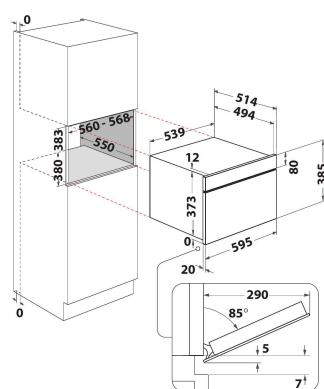

AMW 730/NB

12NC: 858773001920

GTIN (EAN) kód: 8003437395000

Whirlpool

SENSING THE DIFFERENCE

ZÁKLADNÁ CHARAKTERISTIKA

Skupina výrobkov	Mikrovlny
Obchodný kód	AMW 730/NB
Hlavná farba výrobku	Čierna
Typ mikrovlnnej rúry	Funkcia MW+Grill
Typ konštrukcie	Vstavaná
Typ ovládania	Elektronický
Typ nastavenia ovládania	LCD
Dodatočný spôsob varenia Gril	Áno
Crisp	Áno
Para	Nie
Dodatočný spôsob varenia Varenie s ventilátorom	Nie
Hodiny	Áno
Automatické programy	Áno
Výška výrobku	385
Šírka výrobku	595
Hĺbka zabaleného výrobku	468
Minimálna výška výklenku	380
Minimálna šírka výklenku	556
Hĺbka výklenku	550
Čistá hmotnosť (kg)	27
Kapacita dutiny (l)	31
Otočný stôl	Áno
Priemer otočného stola (mm)	325
Integrovaný čistiaci systém	Nie

TECHNICKÉ VLASTNOSTI

Prúd (A)	10
Napätie (V)	230
Frekvencia (Hz)	50
Dĺžka elektrického prírodného kábla (cm)	135
Typ zástrčky	Schuko
Časovač	Nie
Výkon grilu (W)	800
Typ mriežky	Kremeň
Materiál dutiny	Nerezová oceľ
Vnútorne osvetlenie	Áno
Dodatočný spôsob varenia Gril	Áno
Poloha vnútorných svetiel dutiny	Pravá strana