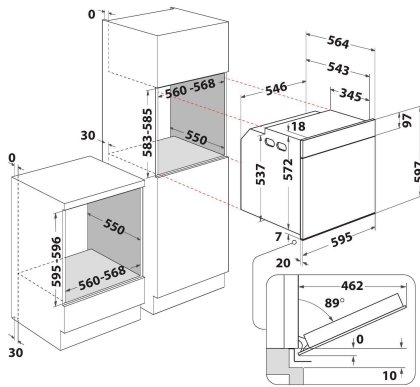

WOI9A8FPT2SBA

12NC: 859991686560

GTIN (EAN) code: 8003437836992

Whirlpool

SENSING THE DIFFERENCE

ALAPTULAJDONSÁGOK

Termékcsoport	Sütő
Kereskedelmi elnevezés	WOI9A8FPT2SBA
Termék színe	Fekete
Konstruktív kivitel	Beépíthető
Vezérlés módja	Elektronikus
Type of control settings	-
Minden főzőlap-kapcsoló be van építve?	Nem
Milyen főzőlapot tud vezérelni?	-
Automatikus programok	Igen
Áramfelvétel (A)	16
Feszültség (V)	220-240
Frekvencia (Hz)	50
Elektromos csatlakozókábel hossza (cm)	100
Csatlakozódugó típusa	Nem
Termékmélység 90°-ban nyitott ajtónál (mm)	-
Termékmagasság	597
Termék szélessége	595
Termékmélység	564
Minimális beépítési magasság	583
Minimális beépítési szélesség	560
Beépítési mélység	550
Nettó tömeg (kg)	40.3
Usable volume (of cavity)	73
Beépített tisztítórendszer	Pirolitikus+Hidrolitikus
Grids of the cavity	1
Tartók/tálcák	3

MŰSZAKI ADATOK

Időzítő	Igen
Idővezérlés	Elektronikus
Időbeállítási opciók	Indítás és leállítás
Biztonsági eszköz	-
Belső világítás	Igen
Number of interior lights of the cavity	1
Position of interior lights of the cavity	Left and Right sides
Oven guides of the cavity	Teleszkópos
Probe of the cavity	Igen