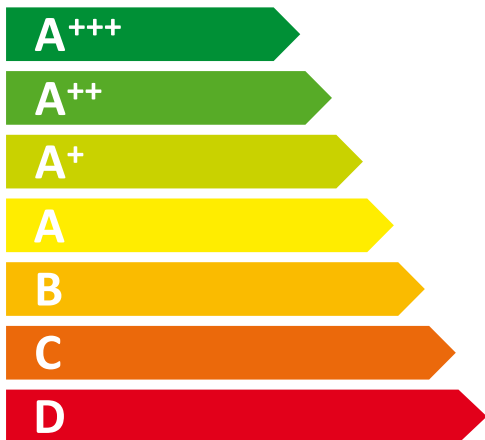

ENERG
енергия · ενεργεια

WHIRLPOOL

WHVS 90F LT C K

34
kWh/annum

ABCDEF**G**

ABC**D**EFG

ABCDE**E**FG

55 dB