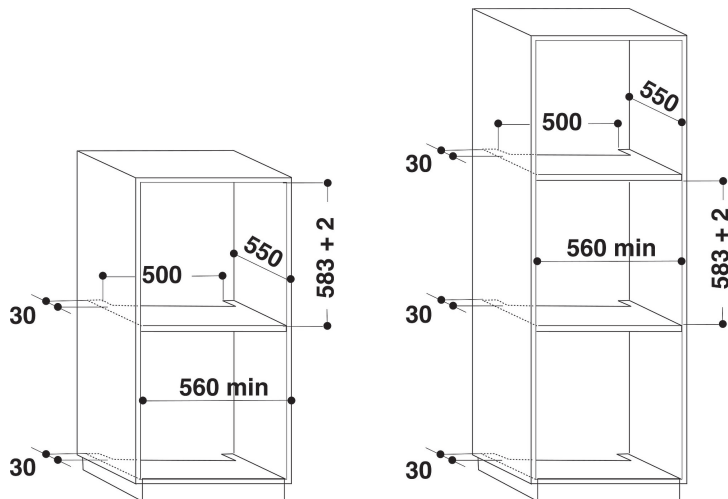

AKZ 6230 S

12NC: 858562301730

Штрих-код (EAN) код: 8003437937859

Whirlpool

SENSING THE DIFFERENCE

- Технологія 6TH Sense
- Каталітична система очищення
- Клас енергоефективності A+
- Об'єм камери 65 л
- Cook3
- Ready2Cook
- Функція Розморозка
- Програма приготування: Примусова вентиляція+вентилятор
- Гриль
- Емаль простого очищення
- Функція Турбо-гриль
- Великі порції
- Функція Вечірка
- Дотягувач Soft Closing
- Спеціальні функції
- Функція Попердній розігрів

Вбудована електрична духові шафа Whirlpool: сріблястий колір - AKZ 6230 S

Характеристики вбудованої духові шафи Whirlpool: технології, які дозволяють заощаджувати електроенергію. Ексклюзивна технологія 6th SENSE дозволить Вам обрати з-поміж безлічі попередньо запрограмованих рецептів та автоматично налаштує температуру, комбінацію нагрівальних елементів та час для максимальних результатів за мінімальних зусиль. Інноваційна функція Cook3 дозволить Вам одночасно готувати до трьох різних страв. Ви можете бути певними, що запахи не змішаються. Дизайн дверцят з дотягувачем Soft-Close зробить використання ще приємнішим. Функція Ready2Cook за рахунок використання потужної системи конвекції швидко досягає встановленої температури, позбавляючи Вас необхідності попередньо розігрівати прилад.

Технологія 6TH SENSE

Трєцепти у три кроки. Для найкращих результатів. Авдяки центральному програматору Ви можете встановити всі параметри приготування у три простих кроки. Оберіть один з 6 попередньо встановлених рецептів, а духові шафа автоматично налаштує функції приготування та запропонує оптимальний час та температуру.

Ready2cook

Забудьте про попередній нагрів. Функція Ready2Cook використовує потужну систему конвекції, щоб швидко досягти необхідної температури і повністю позбавити Вас від попереднього розігріву.

Cook3

Без змішування запахів. З інноваційною функцією Cook3 можна приготувати до трьох страв одночасно без змішування ароматів.

Дотягувач SoftClosing

Плавне закриття. Ваша духові шафа закриватиметься легко та тихо завдяки новому дотягувачу SoftClosing.

Слайдерна система полиць

Ця духові шафа Whirlpool має слайдерну систему полиць для зручності використання.