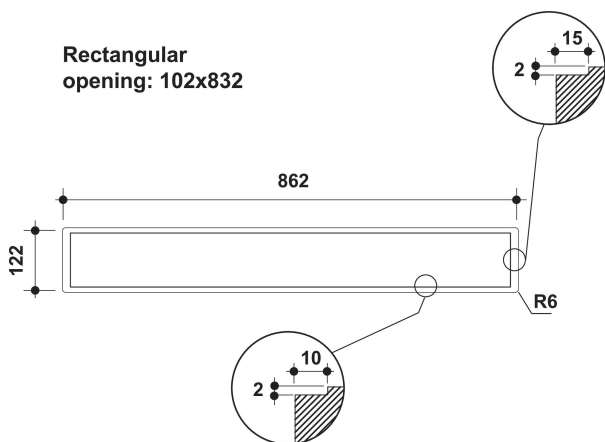

WDO 93F B K

12NC: 859991532660

GTIN (EAN) code: 8003437209512

Whirlpool

SENSING THE DIFFERENCE

Rectangular opening: 102x832

ALAPTULAJDONSÁGOK

Termékcsoport	Páraelszívó
Készülékház színe	Fekete
Készülékház anyaga	Nemesacél
Kürtő színe	Nincs adat
Kürtő anyaga	Nincs adat
Tipológia	Downdraft
Beszereési mód	Asztal magasságú
Vezérlés módja	Elektronikus
Type of control settings	Touch-control
Dekor panel opciók	Nem lehetséges
Motor helye	Beépített motor a páraelszívóban
Működési mód	Átváltható/átállítható
Elektromos csatlakozási érték (W)	110
Áramfelvétel (A)	0,5
Feszültség (V)	220-240
Frekvencia (Hz)	50
Elektromos csatlakozókábel hossza (cm)	200
Csatlakozódugó típusa	Schuko
Chimney height (mm)	0
Termékmagasság, kürtő nélkül (mm)	0
Termékmagasság	770
Termék szélessége	860
Termékmélység	400
Minimális beépítési magasság	0
Minimális beépítési szélesség	0
Beépítési mélység	0
Nettó tömeg (kg)	22

MŰSZAKI ADATOK

Kézi vezérlőeszköz típusa	Érintőszenzoros vezérlés
Automatikus vezérlőeszköz típusa	-
Motorok száma	1
Motorok teljes teljesítménye (W)	110
Number of speed settings: boost option availability	3
Boost presence	Igen
Maximum output air extraction (m ³ /h)	603
Boost position air extraction (m ³ /h)	603
Maximum output recirculating air (m ³ /h)	0
Boost position output recirculating (m ³ /h)	0
Világításvezérlés módja	-
Világítások száma	0
Használatos lámpák típusa	Nincs adat
Világító lámpák teljes teljesítménye (W)	0
Légkivezetés átmérője (mm)	0
Levegő visszacsapó szelep	Nem
Zsírszűrő anyaga	Mosható alumínium
Szagszűrő	Nem

MŰSZAKI TELJESÍTMÉNY

Sound power at min. speed (2010/30/EU)	54
Sound power at max. speed (2010/30/EU)	68
Zajszint intenzív (boost) fokozaton (dB(A) re 1 pW)	0