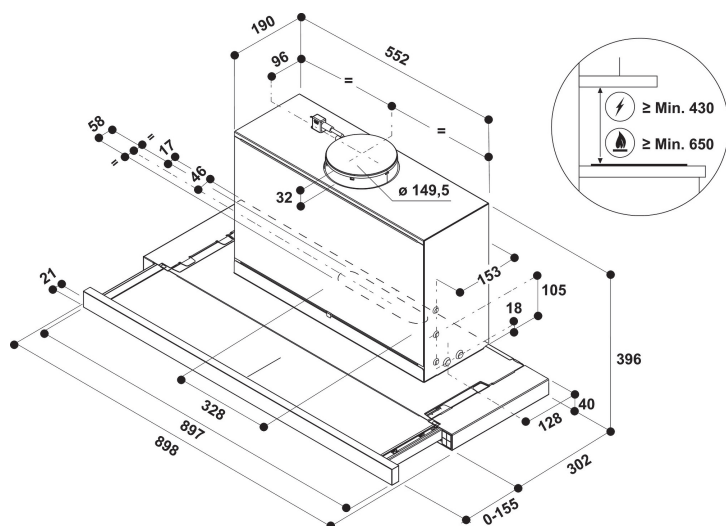

AKR 443/1 GY

12NC: 859991551340

EAN-code: 8003437233722

Whirlpool

SENSING THE DIFFERENCE

- Geluidsniveau afvoer: 63 dBA
- Afvoercapaciteit min. - max.: 240, 515, booster 625 m3/h
- Maximale extractiesnelheid: 515 (m3/u)
- Energieklasse A
- Extractie-/recirculatiesnelheid
%Z_REQ_MAX_OUT_EXTRACTION% / 352 m3/u
- 2 snelheden en booster
- Geurfilter
- 1 LED, 6 W lamp
- 2 motoren: 200 W
- Mechanisch Schuifknop
- 4 Aluminium wasbaar filters
- Efficiëntieklasse vetfilter: C
- Efficiëntieklasse verlichting: D
- Efficiëntieklasse vloeistofdynamiek: A
- Werkingsmodus: Luchtafvoer, recirculatie
- 2 Motoren