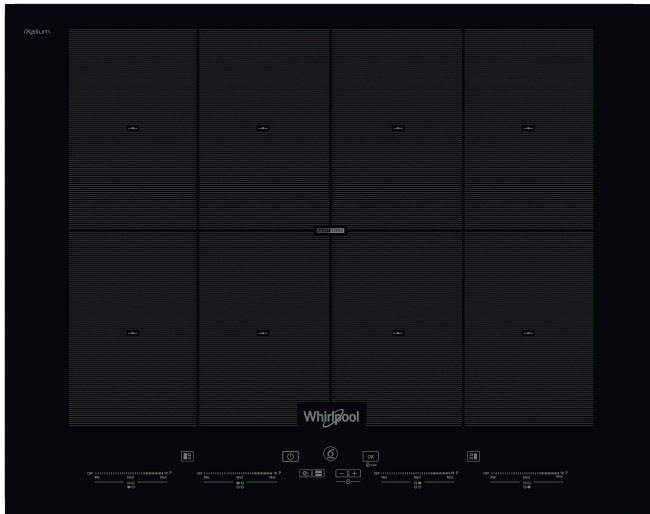

# SMO 658C/NE

12NC: 859991033590

EAN-code: 8003437833489

Whirlpool

SENSING THE DIFFERENCE

- iXelium Technologie
- 6th Sense technologie
- 4 inductie-bereidingszones
- Makkelijke installatie
- FlexiFull
- SmartSense-sensor met 7 bereidingsmethoden: Koken, sudderen, warmhouden, smelten, braden, grillen, Moka (W7)
- Pandetectie
- Restwarmte-indicatoren
- Kinderslot
- Warmhoudfunctie
- Aan-uitschakelaar
- Smart Frying en Smart Grilling
- Sudderfunctie
- Smeltfunctie
- SmartSense

## Whirlpool inductiekookplaat - SMO 658C/NE

8 inductiezones. flexiCook technologie laat u meerdere pitten tot één zone samenvoegen, ideaal voor grotere potten en pannen. Intuïtieve schuifregelaar, voor moeiteloze bediening van de apparaatinstellingen. Kenmerken van deze Whirlpool keramische inductiekookplaat: Een elegante technologie die de pan en niet de kookplaat verwarmt, energieverspreiding beperkt en perfecte kookresultaten biedt. Elektrische voeding.

### FlexiFull

Zet je pannen overal op de kookplaat neer, dankzij automatische detectie wordt de kookzone aangepast aan de positie en grootte van de pan.