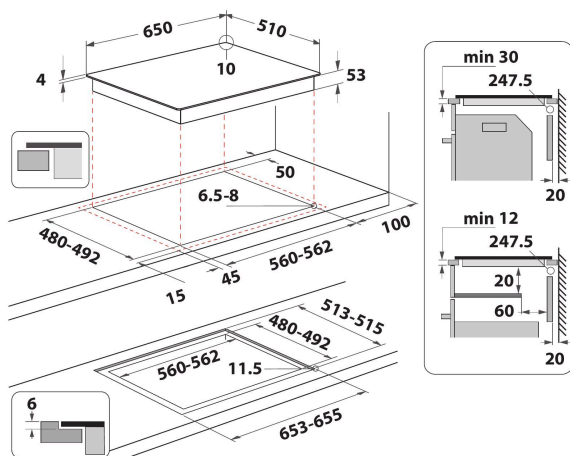

SMO 658C/NE

12NC: 859991033590

EAN-code: 8003437833489

Whirlpool

SENSING THE DIFFERENCE

- iXelium Technologie
- 6th Sense technologie
- 4 inductie-bereidingszones
- Makkelijke installatie
- FlexiFull
- SmartSense-sensor met 7 bereidingsmethoden: Koken, sudderen, warmhouden, smelten, braden, grillen, Moka (W7)
- Pandetectie
- Restwarmte-indicatoren
- Kinderslot
- Warmhoudfunctie
- Aan-uitschakelaar
- Smart Frying en Smart Grilling
- Sudderfunctie
- Smeltfunctie
- SmartSense

Whirlpool inductiekookplaat - SMO 658C/NE

8 inductiezones. flexiCook technologie laat u meerdere pitten tot één zone samenvoegen, ideaal voor grotere potten en pannen. Intuïtieve schuifregelaar, voor moeiteloze bediening van de apparaatinstellingen. Kenmerken van deze Whirlpool keramische inductiekookplaat: Een elegante technologie die de pan en niet de kookplaat verwarmt, energieverspreiding beperkt en perfecte kookresultaten biedt. Elektrische voeding.

InductieTechnologie

Sneller en energie-efficiënter koken. Inductie verwarmt de pan, niet de kookplaat waardoor minder dan 10% van de energie verloren gaat aan de omgeving.

FlexiFull

Zet je pannen overal op de kookplaat neer, dankzij automatische detectie wordt de kookzone aangepast aan de positie en grootte van de pan.

SmartSense

6TH SENSE sensoren stellen automatisch de juiste kooktijd en temperatuur voor elk gerecht in.

Grill

Met de Grill functie kunt u uw gerechten tot in perfectie grillen dankzij de speciale hitte detectie die de temperatuur continu in de gaten houdt.

Fry

Met de Fry functie kunt u uw gerechten tot in perfectie bereiden dankzij de speciale hitte detectie die de temperatuur continu in de gaten houdt.

Flexibel Koken

Automatische instellingen. Selecteer de kookfunctie op het touch display en de kookplaat zal automatisch het vermogen aanpassen.

Bediening voorzijde

Complete controle tijdens het koken. Eenvoudige toegang tot de intuïtieve en handig geplaatste bedieningsknoppen op het paneel aan de voorzijde, waardoor koken nog makkelijker wordt.

iXelium

Langdurige glans. De revolutionaire iXelium nanotechnologie behandeling beschermt uw kookplaat tegen krassen en verzekert een perfecte glans. Het is makkelijk schoon te maken: alles wat u nodig heeft is water en een zachte doek.

Slider

Intuïtief koken. Met de Intuïtieve tiptoetsbediening past u het vermogen per kookzone aan, terwijl een eenvoudig display u in één oogopslag toont welke kookzones in werking zijn.