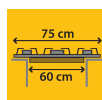

### Легка заміна

Встановіть у 60-сантиметровий отвір стільниці 75-сантиметрову варильну поверхню. Максимальна універсальність на вашій кухні