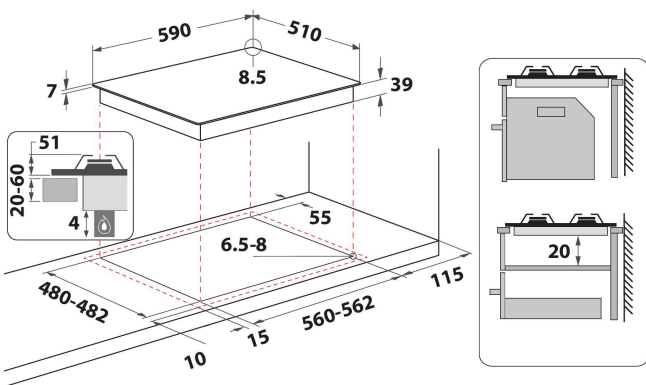

## Газова варильна поверхня Whirlpool: 4 газові конфорки - GMAL 6422/IXL

Стандартний набір технологій та функцій Whirlpool для Вашого комфорту.

- Решітки з чавуну
- Газ-контроль кожної конфорки
- Сріблястий фарбований ручки
- 2 Fusion Aphrodite 2 Чавун решітки
- Front панель управління
- Варильна поверхня 60 см.
- Механічне управління
- Автозапалення: у ручці
- 4 конфорка/конфорок
- 4 конфорки: 1 DCC medium 3500 конфорка (Вт), 1 Напів-швидка 1650 конфорка (Вт), 1 Напів-швидка 1650 конфорка (Вт), та 1 Допоміжна 1000 конфорка (Вт).
- Кабель живлення у комплекті
- Габарити (ВхШхГ): 41x590x510 мм
- Габарити ніші ВхШхГ: 38x560x480 мм
- Напруга: 220-240 В