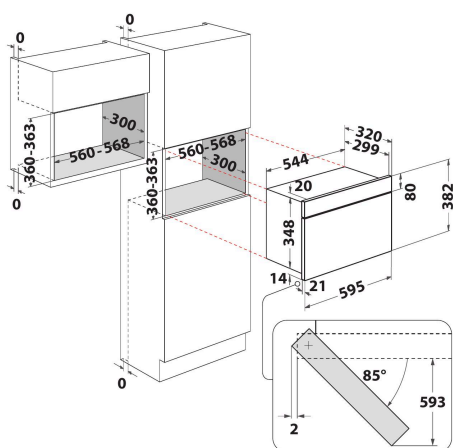

AMW 423/IX

12NC: 858742301900

EAN-kode: 8003437394799

Whirlpool

SENSING THE DIFFERENCE

- Ovnsvolum: 22 liter
- Jet Start: hurtigstart på full effekt (30 sek/trykk)
- Jet Defrost-funksjon, rask og jevn tining
- Maks. mikrobølgeeffekt: 750 W
- Roterende bunnplate, diameter: 25 cm
- Tallerkenens maks. diameter: 280 mm
- Ventilasjon framme
- Sidehengslet dør
- Tilberedningsfunksjon: mikrobølger
- Tilkoplingseffekt: 1300 W
- Kontrollpanel med grønn LED-display
- iXelium Finish
- Barnesikring
- 4 effektinnstillinger
- 3D mikrobølgesystem
- Produktmål HxBxD: 382x595x320 mm
- 750 W, 4 effektinnstillinger