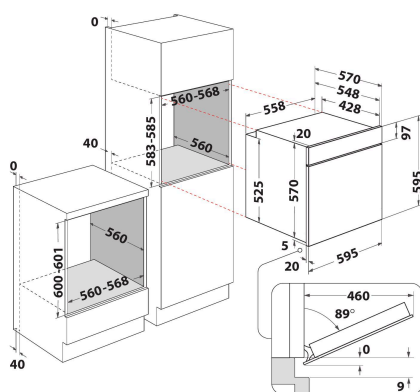

OMK58RU1X

12NC: 859991660150

GTIN (EAN) kód: 8003437939440

Whirlpool

SENSING THE DIFFERENCE

ZÁKLADNÁ CHARAKTERISTIKA

Skupina výrobkov	Rúra
Obchodný kód	OMK58RU1X
Hlavná farba výrobku	Nerez
Typ konštrukcie	Vstavaná
Typ ovládania	Elektronický
Typ nastavenia ovládania	-
Sú niektoré ovládacie prvky varných dosiek integrované?	Nie
Ktoré druhy varných plôch možno ovládať?	-
Automatické programy	Áno
Prúd (A)	16
Napätie (V)	220-240
Frekvencia (Hz)	50/60
Dĺžka elektrického prívodného kábla (cm)	100
Typ zástrčky	Nie
Hĺbka pri otvorených dverách 90 stupňov (mm)	-
Výška výrobku	595
Šírka výrobku	595
Hĺbka zabaleného výrobku	551
Minimálna výška výklenku	0
Minimálna šírka výklenku	0
Hĺbka výklenku	0
Čistá hmotnosť (kg)	27.1
Využitelný objem (dutiny)	71
Integrovaný čistiaci systém	Pyrolytický + hydrolytický
Mriežky dutiny	1
Zásobníky	2

TECHNICKÉ VLASTNOSTI

Časovač	Áno
Časové ovládanie	Elektronický
Možnosti nastavenia času	Stop
Bezpečnostné zariadenie	-
Vnútorné osvetlenie	Áno
Počet vnútorných svetiel dutiny	1
Poloha vnútorných svetiel dutiny	Predná ľavá strana
Vedenie rúry v dutine	Teleskopická
Sonda dutiny	Nie