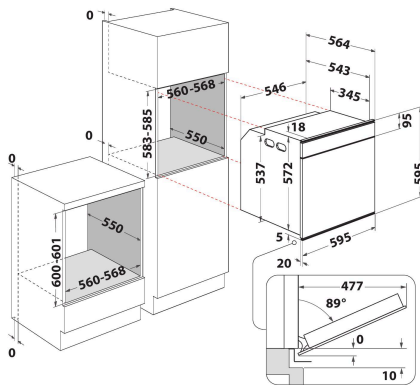

## TUOTTEEN AVAINTIEDOT

Tuoteryhmä	Uuni
Kaupallinen koodi	W6 OM4 4PBS1 P
Tuotteen pääväri	Ruostumaton teräs
Rakenteen tyyppi	Kalusteisiin sijoitettava
Ohjauksen tyyppi	Elektroninen
Ohjaus- ja signaalilaitteiden tyyppi	-
Onko keittotasoiissa integroituja säätimiä?	Ei
Millaisia keittotasoja voidaan käyttää?	-
Automaattiset ohjelmat	On
Virta	16
Jännite	220-240
Taajuus	50/60
Virtajohdon pituus	90
Pistokkeen tyyppi	Ei
Syvyys luukun ollessa auki 90 astetta	-
Tuotteen korkeus	595
Tuotteen leveys	595
Tuotteen syvyys	564
Asennustilan minimikorkeus	0
Asennustilan minimileveys	0
Asennustilan syvyys	0
Nettopaino	40,5
Sisätilan käytettävissä oleva tilavuus	73
Puhdistusjärjestelmä	Pyrolyysi
Ritilät	2
Leivinpellit	2