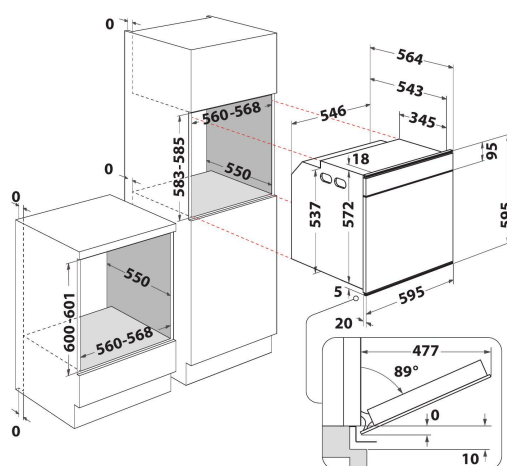

# Whirlpool

SENSING THE DIFFERENCE

- „6TH Sense“ technologija
- Iki 40 „6th SENSE“ gaminimo derinių
- Pirolitinė valymo sistema
- Energijos klasė A+
- 73 l ertmė
- „Cook4“
- „Ready2Cook“
- Atitirpinimo funkcija
- Gaminimas su priverstinio oro ventiliatoriumi
- Grilis
- Lengvai valomas emaliuotas vidus
- „Turbo grill“ funkcija
- „Maxi“ gaminimas
- Kepinių funkcija
- Picos / duonos funkcija
- „Eco“ priverstinis oras
- Šilumos palaikymas