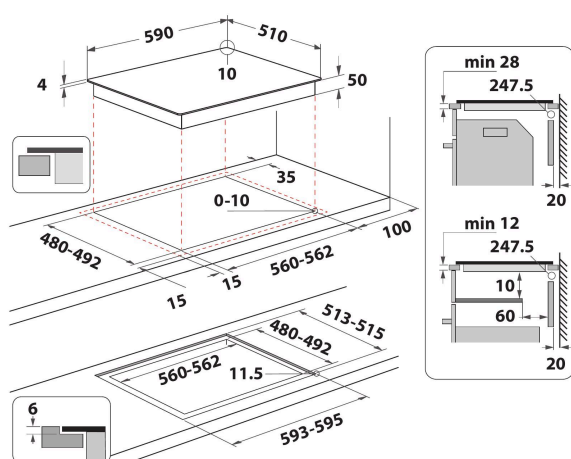

Zeer energiezuinig. Met de functie Power Management kunt u het maximale vermogen van de kookplaat instellen om zo het risico van overbelasting binnen uw woning te voorkomen.

- 6th Sense technologie
- 4 inductie-bereidingszones
- Makkelijke installatie
- FlexiSide
- Pandetectie
- Restwarmte-indicatoren
- Kinderslot
- Warmhoudfunctie
- Aan-uitschakelaar
- Sudderfunctie
- Smeltfunctie
- 60 cm kookplaat
- Programmeerbare timer
- Eenvoudig te vervangen
- Zwart Glazen kookplaat
- 4 Boosters
- 4 Plaat op indicator