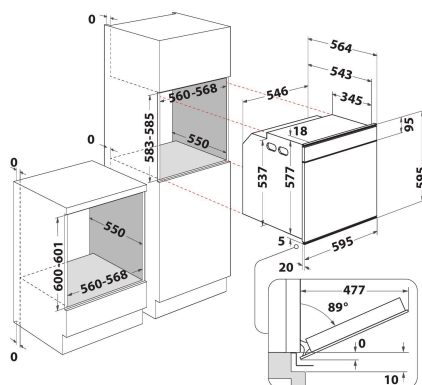

W6 OS4 4S2 P BL

12NC: 859991654690

GTIN (EAN) kód: 8003437835919

Whirlpool

SENSING THE DIFFERENCE

ZÁKLADNÁ CHARAKTERISTIKA

Skupina výrobkov	Rúra
Obchodný kód	W6 OS4 4S2 P BL
Hlavná farba výrobku	Čierna
Typ konštrukcie	Vstavaná
Typ ovládania	Elektronický
Typ nastavenia ovládania	-
Sú niektoré ovládacie prvky varných dosiek integrované?	Nie
Ktoré druhy varných plôch možno ovládať?	-
Automatické programy	Áno
Prúd (A)	16
Napätie (V)	220-240
Frekvencia (Hz)	50/60
Dĺžka elektrického prívodného kábla (cm)	90
Typ zástrčky	Nie
Hĺbka pri otvorených dverách 90 stupňov (mm)	-
Výška výrobku	595
Šírka výrobku	595
Hĺbka zabaleného výrobku	564
Minimálna výška výklenku	0
Minimálna šírka výklenku	0
Hĺbka výklenku	0
Čistá hmotnosť (kg)	40.5
Využitelný objem (dutiny)	73
Integrovaný čistiaci systém	Pyrolytické
Mriežky dutiny	2
Zásobníky	2

TECHNICKÉ VLASTNOSTI

Časovač	Áno
Časové ovládanie	Elektronický
Možnosti nastavenia času	Štart a stop
Bezpečnostné zariadenie	-
Vnútorné osvetlenie	Áno
Počet vnútorných svetiel dutiny	1
Poloha vnútorných svetiel dutiny	Pravá strana
Vedenie rúry v dutine	Teleskopická
Sonda dutiny	Nie