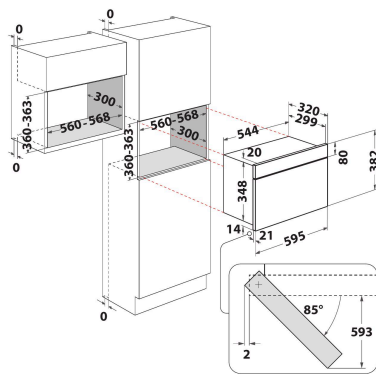

AMW 439/WH

12NC: 858743901940

EAN-koodi: 8003437394874

Whirlpool

SENSING THE DIFFERENCE

TUOTTEEN AVAINTIEDOT

Tuoteryhmä	Mikroaaltouuni
Kaupallinen koodi	AMW 439/WH
Tuotteen pääväri	Valkoinen
Mikroaaltouunin tyyppi	Mikroaaltoyhdistelmäuuni
Rakenteen tyyppi	Kalusteisiin sijoitettava
Ohjauksen tyyppi	Elektroninen
Ohjaus- ja signaalilaitteiden tyyppi	LED
Lisätoimintona grilli	On
Crisp	Kyllä
Steam	Ei
Lisätoimintona kiertoilma	Ei
Kello	On
Automaattiset ohjelmat	Ei
Tuotteen korkeus	382
Tuotteen leveys	595
Tuotteen syvyys	320
Asennustilan minimikorkeus	360
Asennustilan minimileveys	556
Asennustilan syvyys	300
Nettopaino	21
Sisätilan tilavuus	22
Pyörivä alusta	On
Pyörivän alustan halkaisija	250
Puhdistusjärjestelmä	Ei

TEKNISET TIEDOT

Virta	10
Jännite	230
Taajuus	50
Virtajohdon pituus	135
Pistokkeen tyyppi	Schuko
Ajastin	On
Grillin teho	700
Grillin tyyppi	Kvartsi
Sisätilan materiaali	Maalattu
Sisävalo	On
Lisätoimintona grilli	On
Sisävalojen sijainnit	Right side