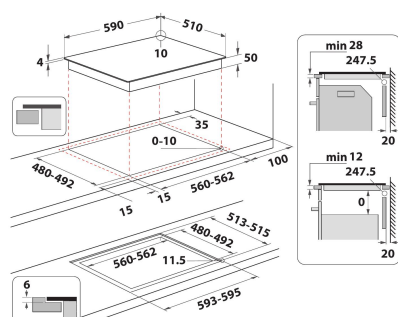

IS 35Q60 NE

12NC: F172478

Κωδικός EAN: 8050147724781

 INDESIT

MAIN FEATURES

Ομάδα προϊόντος	Εστίες
Τύπος κατασκευής	Εντοιχισμένη
Τύπος ελέγχου	Ηλεκτρονικός
Τύπος διατάξεων ελέγχου και επισήμανσης	-
Αριθμός εστιών αερίου	0
Αριθμός ηλεκτρικών ζωνών μαγειρέματος	4
Αριθμός ηλεκτρικών εστιών	0
Αριθμός εστιών ακτινοβολίας	4
Αριθμός εστιών αλογόνου	0
Αριθμός επαγωγικών εστιών	4
Αριθμός ηλεκτρικών ζωνών θέρμανσης	0
Θέση πίνακα έλεγχου	Front
Βασικό υλικό επιφάνειας	Ceramic Glass
Κύριο χρώμα προϊόντος	Μαύρο
Ονομαστικές τιμές παροχής	7200
Ονομαστικές τιμές παροχής αερίου	0
Τύπος αερίου	N/A
Ρεύμα	31,3
Τάση	220-240
Συχνότητα	50/60
Μήκος καλωδίου ηλεκτρικής παροχής	120
Τύπος φις	No
Σύνδεση αερίου	N/A
Πλάτος προϊόντος	590
Ύψος προϊόντος	54
Βάθος προϊόντος	510
Ελάχιστο ύψος εσοχής	28
Ελάχιστο πλάτος εσοχής	560
Βάθος εσοχής	480
Καθαρό βάρος	8.4
Αυτόματα προγράμματα	Ναι