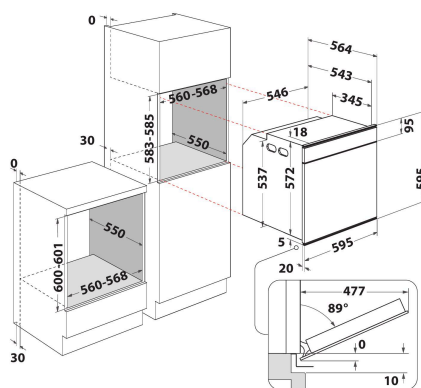

W7 OM4 4S1 C

12NC: 859991564970

EAN kód: 8003437835124

Whirlpool

SENSING THE DIFFERENCE

HLAVNÍ VLASTNOSTI

Skupina výrobků	Trouba
Obchodní kód	W7 OM4 4S1 C
Hlavní barva výrobku	Nerez
Typ konstrukce	Vestavěný
Typ ovládání	Elektronický
Typ nastavení ovládání	-
Jsou ovládací prvky varných desek integrované?	Ne
Které druhy varných desek lze ovládat?	-
Automatické programy	Ano
Proud (A)	16
Napětí (V)	220-240
Frekvence (Hz)	50/60
Délka přívodního elektrického kabelu (cm)	90
Typ zástrčky	Ne
Hloubka s otevřenými dvířky 90 stupňů (mm)	-
Výška výrobku	595
Šířka výrobku	595
Hloubka zabaleného výrobku	564
Minimální výška výklenku	0
Minimální šířka výklenku	0
Hloubka výklenku	0
Čistá hmotnost (kg)	40.5
Využitelný objem (dutiny)	73
Integrovaný čistící systém	Katalytický částečný
Mřížky dutiny	1
Zásobníky	2