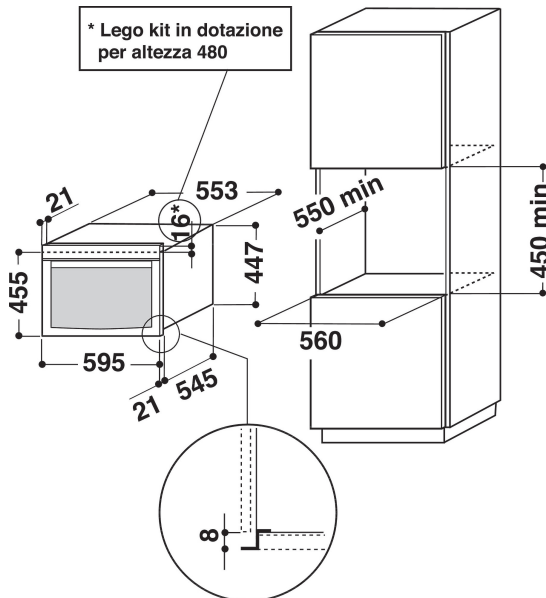

## PRODUKTEGENSKABER

|                            |                     |
|----------------------------|---------------------|
| Produktgruppe              | Mikrobølgeovn       |
| Modelbetegnelse            | AMW 848/IXL         |
| Primærfarve                | Stainless steel     |
| Mikrobølgeovnstype         | Kombi mikrobølgeovn |
| Installation               | Indbygning          |
| Betjeningstype             | Elektronisk         |
| Display- og betjeningstype | LCD                 |
| Grillfunktion              | Ja                  |
| Crisp                      | Yes                 |
| Steam                      | Yes                 |
| Tilberedning med varmluft  | Ja                  |
| Ur                         | Ja                  |
| Automatikprogrammer        | Nej                 |
| Højde                      | 455                 |
| Bredde                     | 595                 |
| Dybde                      | 560                 |
| Minimums indbygningshøjde  | 450                 |
| Minimums indbygningsbredde | 556                 |
| Indbygningsmål, dybde      | 550                 |
| Nettovægt                  | 34                  |
| Kapacitet                  | 40                  |
| Drejetalderen              | Ja                  |
| Diameter på drejetallerken | 360                 |
| Rengøring i ovnrums        | No                  |