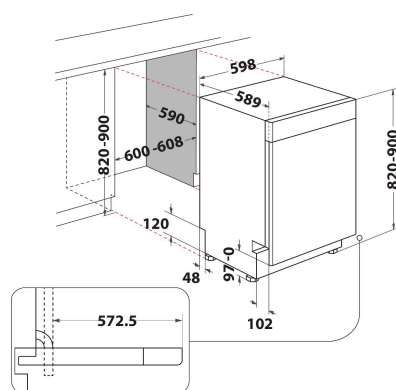

WUC 3033 PL

12NC: 869991621390

EAN-kod: 8003437617058

Whirlpool

SENSING THE DIFFERENCE

PRODUKTEGENSKAPER

Konstruktion	Inbyggd
Installationstyp	Underbyggd
Typ av reglage	Elektronisk
Typ av kontrollinställning och signalenheter	-
Demonterbar toppskiva	N/A
Färg	Vit
Anslutningseffekt	1900
Ström	10
Spänning	220-240
Frekvens	50
Nätkabelns längd	130
Elkontakt	Schuko
Längd, tilloppsslang	155
Längd, avloppsslang	150
Justerbara fötter	Ja, justerbara framifrån
Höjd	820
Bredd	598
Djup	590
Min inbyggnadshöjd i nisch	820
Max inbyggnadshöjd i nisch	900
Min inbyggnadsbredd i nisch	600
Max inbyggnadsbredd i nisch	600
Inbyggnadsdjup i nisch	590
Nettovikt	47
Bruttovikt	49