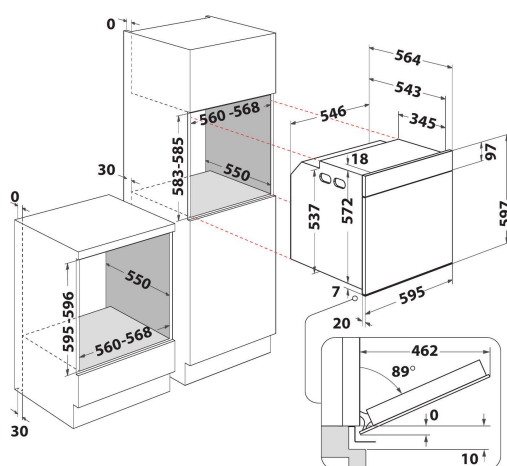

- Tecnología 6th Sense
- Clase energética: A+
- Capacidad de litros 73 L
- Función Cook4
- Función Ready 2 Cook
- Cocción con ventilador de aire forzado
- Grill
- Interior esmaltado de fácil limpieza
- Función Turbo grill
- Función pastelería
- Leudado
- Funciones de cocción especiales
- Precalentamiento rápido
- Cocción convencional
- Puerta fría desmontable con 4 cristales
- Bloqueo para niños
- Temporizador

Funciones asistidas del 6º sentido

Seleccione la categoría de alimentos y el horno ajustará la función de cocción y propondrá el mejor rango de temperatura para obtener unos resultados de cocción excepcionales.

Tecnología 6th SENSE

Recetas listas para el uso. Selecciona una de las 30 recetas predeterminadas, y tu horno ajustará automáticamente los parámetros de cocción, temperatura y tiempo, mientras que sigue monitorizando tus platos, para asegurar resultados perfectos.

Pizza a alta temperatura

Hornea pizza fácilmente. Deliciosos resultados en menos de 12 minutos sin necesidad de accesorios como una piedra para pizza.

Steam+

Experimente una sabrosa cocción al vapor, sin esfuerzo, vertiendo agua en la cavidad.

Airfry

La función Airfry es la alternativa más saludable a una freidora. Gracias a la circulación de aire caliente, sus platos se cocinan de forma suave, uniforme y crujiente sin aceite. Esto reduce el contenido de grasa de sus platos hasta en un 50%, y la bandeja AirFry perforada incluida garantiza un resultado excepcionalmente crujiente.

FlexiClean

Dos opciones de limpieza en el mismo horno, permitiéndote limpiarlo sin esfuerzo. No importa la ocasión.