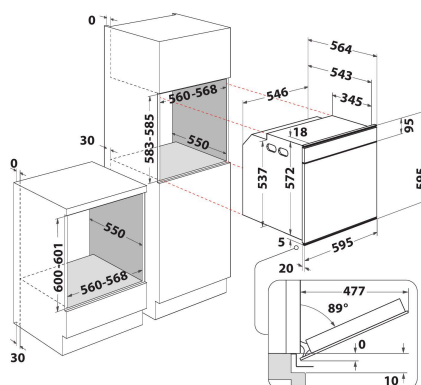

W7 OM4 4S1 C

12NC: 859991564970

GTIN (EAN) kód: 8003437835124

Whirlpool

SENSING THE DIFFERENCE

ZÁKLADNÁ CHARAKTERISTIKA

Skupina výrobkov	Rúra
Obchodný kód	W7 OM4 4S1 C
Hlavná farba výrobku	Nerez
Typ konštrukcie	Vstavaná
Typ ovládania	Elektronický
Typ nastavenia ovládania	-
Sú niektoré ovládacie prvky varných dosiek integrované?	Nie
Ktoré druhy varných plôch možno ovládať?	-
Automatické programy	Áno
Prúd (A)	16
Napätie (V)	220-240
Frekvencia (Hz)	50/60
Dĺžka elektrického prívodného kábla (cm)	90
Typ zástrčky	Nie
Hĺbka pri otvorených dverách 90 stupňov (mm)	-
Výška výrobku	595
Šírka výrobku	595
Hĺbka zabaleného výrobku	564
Minimálna výška výklenku	0
Minimálna šírka výklenku	0
Hĺbka výklenku	0
Čistá hmotnosť (kg)	40.5
Využitelný objem (dutiny)	73
Integrovaný čistiaci systém	Katalytická čistočná
Mriežky dutiny	1
Zásobníky	2

TECHNICKÉ VLASTNOSTI

Časovač	Áno
Časové ovládanie	Elektronický
Možnosti nastavenia času	Štart a stop
Bezpečnostné zariadenie	-
Vnútorné osvetlenie	Áno
Počet vnútorných svetiel dutiny	1
Poloha vnútorných svetiel dutiny	Zadná časť
Vedenie rúry v dutine	Teleskopická
Sonda dutiny	Nie