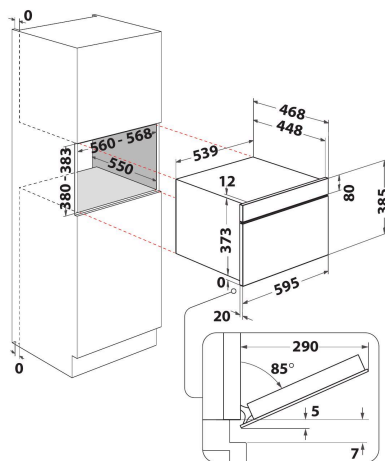

# W7 MD440 NB

12NC: 859991545590

EAN-code: 8003437396182

Whirlpool

SENSING THE DIFFERENCE

- 6TH Sense-technologie
- 6TH SENSE CRISP functie met Crisp plaat
- 6th Sense ontdooien
- Crisp
- Inhoud ovenruimte 31 liter
- Jet Start: razendsnel verwarmen
- Jet Defrost: extra snel ontdooien
- Stoomfunctie met stoomschaal
- Stomen en koken (inbouw)
- Brood ontdooien
- Magnetron 1000 Watt
- Geschikt voor grote borden en schotels (draaiplateau  $\varnothing$  32,5 cm)
- Maximale diameter bord: 315 mm
- Bedieningspaneel met aanraakscherm
- Ventilatie aan de voorkant
- Drop down opening