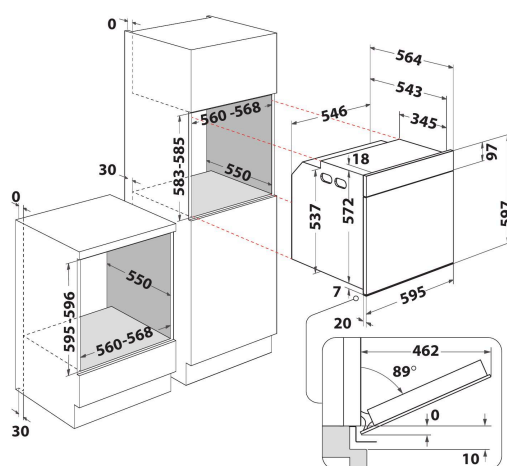

WOI7A8FPT1SSGA

12NC: 859991681030

EAN-code: 8003437836381

Whirlpool

SENSING THE DIFFERENCE

- 6TH SENSE
- Energieklasse A+
- Inhoud ovenruimte 73 liter
- Cook4
- Optie „Niet voorverwarmen“ (Ready2Cook)
- Koude luchtcirculatie (ontdooien)
- Hete Lucht
- Grill
- Eenvoudig te reinigen emailen binnenkant
- Turbo Grill
- Maxi Cooking functie voor het bereiden van grote stukken vlees
- Gebak-functie
- Warmhouden
- SoftClose ovendeur
- Rijzen
- Bevroren etenswaren