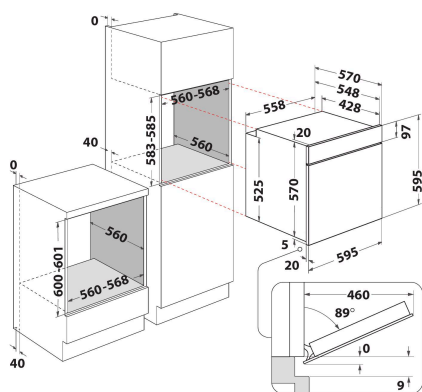

## PÕHIOMADUSED

Tootegrupp	Ahi
Kommerskood	IFW 65Y0 J BL
Toote põhivärv	Must
Konstruksiooni tüüp	Integreeritav
Juhtimistüüp	Mehaaniline ja elektrooniline
Juhtsätete tüüp	-
Kas mõnel pliidiplaadil on integreeritud juhtseadised?	Ei
Mis tüüpi pliidiplaate saab kontrollida?	-
Automaatprogrammid	Jah
Voolutugevus (A)	13
Pinge (V)	220-240
Sagedus (Hz)	50/60
Toitejuhtme pikkus (cm)	100
Pistiku tüüp	Ei
Sügavus 90 kraadi alla avatud uksega (mm)	-
Toote kõrgus	595
Toote laius	595
Toote sügavus	551
Orva min. kõrgus	0
Orva min. laius	0
Orva sügavus	0
Netokaal (kg)	27.1
Kasulik (kambri) maht	66
Integreeritud puhastussüsteem	Ei
Kambri restid	1
Küpsetusplaadid	2