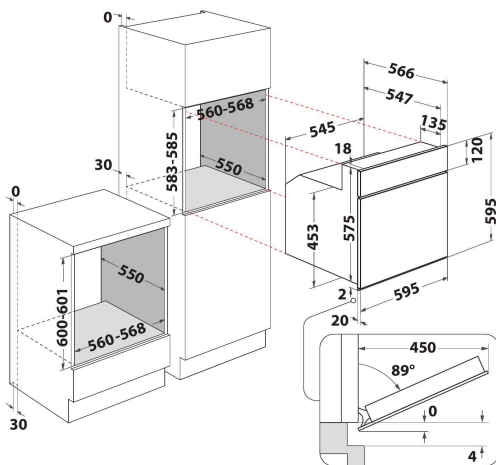

- StarClean reiniging
- Energieklasse A
- Inhoud ovenruimte 65 liter
- Koude luchtcirculatie (ontdooien)
- Grill
- Eenvoudig te reinigen emailen binnenkant
- Turbo Grill
- Gebak-functie
- Boven- en Onderwarmte
- Metalen handgreep
- Aantal glazen in deur: 2
- Uitstekende handgreep
- Uitschakeltimer
- Grill 1400 Watt
- 1 rooster
- 2Vakken
- Mechanic Programmer