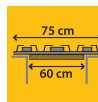

Facile à installer

Installez la plaque de cuisson de 75 cm dans un encastrement standard de 60 cm pour une flexibilité maximale dans votre cuisine.

Grilles lavables au lave-vaisselle

Gardez votre table de cuisson propre simplement et en toute sécurité grâce aux grilles lavables au lave-vaisselle.