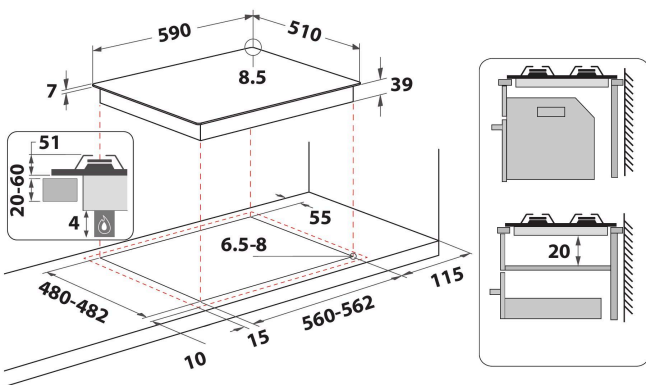

- iXelium traitement
- Supports de casseroles en fonte
- Sécurité thermocouple : interrompt l'arrivée du gaz lorsque la flamme s'éteint
- Boutons Argent peint
- Commande Front
- Plaque de cuisson 60 cm
- Commande mécanique
- Allumage électronique d'une main
- 4 brûleurs
- 4 brûleurs: 1 brûleur DCC medium 3500 W, 1 brûleur Semi-rapide 1650 W, 1 brûleur Semi-rapide 1650 W, 1 brûleur Auxiliaire 1000 W
- Cordon d'alimentation inclus
- Dimensions (HxLxP): 41x590x510 mm
- Dimensions de la niche HxLxP: 38x560x480 mm
- Tension: 220-240 V

Facile à installer

Installez la plaque de cuisson de 75 cm dans un encastrement standard de 60 cm pour une flexibilité maximale dans votre cuisine.

Grilles lavables au lave-vaisselle

Gardez votre table de cuisson propre simplement et en toute sécurité grâce aux grilles lavables au lave-vaisselle.