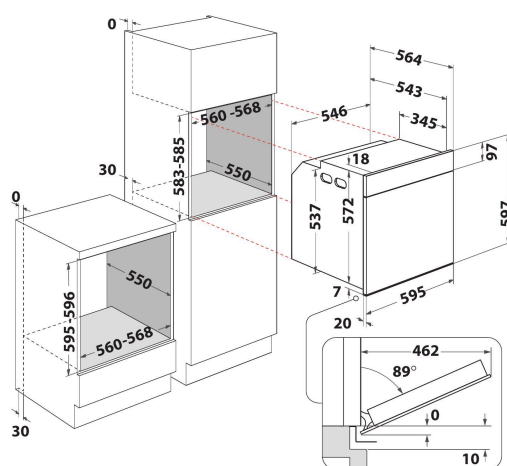

WOI68PT1SBA

12NC: 859991691010

Code EAN: 8003437837326

Whirlpool

SENSING THE DIFFERENCE

- Le programmateur 6TH SENSE pour des résultats toujours parfaits
- Classe énergétique A+
- Cavité 73 L
- Cook 4
- Ready2Cook
- Ventilation à froid (décongélation)
- Cuisson à air pulsé
- Gril
- Cavité en émail facile à nettoyer
- Turbo Gril
- Maxi Cooking
- Levage de pâte
- Maintien au chaud
- Porte SoftClose
- Levage pâte
- Aliments surgelés

Four électrique encastrable Whirlpool: Couleur noir - WOI68PT1SBA

Ce four encastrable Whirlpool présente les caractéristiques suivantes : technologie électrique de pointe rendant possible des économies d'énergie sur la cuisson de vos mets. Lampe halogène gage de meilleures performances énergétiques. Technologie exclusive 6TH SENSE permettant de choisir parmi une variété de recettes préprogrammées, tandis que votre four règle automatiquement le type, la température et la durée de la cuisson, pour des résultats parfaits. Fermeture douce de la porte du four pour une plus grande facilité d'usage. Fonction préchauffage rapide, puissant système de convection permettant d'atteindre rapidement la bonne température.

Recettes automatiques 6TH SENSE

Le processus de cuisson est entièrement automatisé avec les recettes du "6TH SENSE Menu".

Technologie 6TH SENSE

30 recettes automatiques. Offrez-vous un chef à domicile qui fait tout pour vous.

High Heat Pizza (Pizza à haute température)

Préparez aisément vos pizzas au four. Résultats savoureux en moins de 12 minutes sans accessoires spéciaux tels qu'une pierre à pizza.

AirFry

La fonction AirFry est la solution la plus saine pour remplacer votre friteuse. Grâce à son système de circulation d'air chaud, vos plats sont cuits en douceur et de manière uniforme pour un résultat délicieusement croustillant, sans huile. Cela permet d'obtenir jusqu'à 50% de réduction de la teneur en matière grasse de vos plats et le plateau perforé AirFry inclus vous garantit un croustillant exceptionnel.

FlexiClean

Deux options de nettoyage dans un seul four pour le nettoyer sans effort, quelle que soit l'occasion.

SoftClose

Fermeture en douceur. Grâce à ses charnières au mouvement ralenti, la porte du four se ferme sans effort, avec un mouvement doux et silencieux.

Pyrolyse

Un nettoyage impeccable en un seul geste. La technologie pyrolyse utilise un cycle de haute température pour réduire les résidus alimentaires en cendre, facilement éliminés avec une éponge.