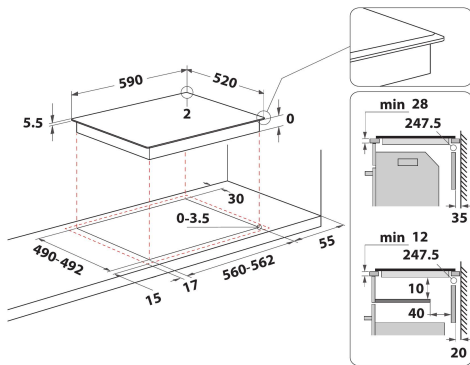

## CARACTERÍSTICAS PRINCIPALES

Grupo de producto	Placa de cocina
Tipo de construcción	Integrable
Tipo de control	Front
Control e indicadores	-
Número de quemadores de gas	0
Número de zonas eléctricas de cocción	3
Número de placas eléctricas	0
Número de placas radiantes	3
Número de placas halógenas	0
Número de placas de inducción	3
Número de zonas térmicas eléctricas	0
Ubicación del panel de control	Front
Material de la superficie básica	Cristal
Color principal del producto	Negro
Potencia de conexión	7200
Potencia de conexión de gas	0
Tipo de gas	N/A
Intensidad corriente eléctrica	31,3
Tensión	220-240 1N~/ 380-415 2N~
Frecuencia	50
Longitud del cable de alimentación eléctrica	Standard
Tipo de clavija	No
Conexión de gas	N/A