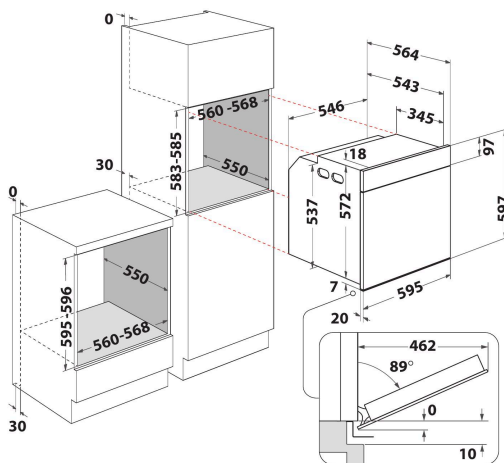

- Tecnología 6th Sense
- Clase energética: A+
- Capacidad de litros 73 L
- Función Cook4
- Función Ready 2 Cook
- Cocción con ventilador de aire forzado
- Grill
- Interior esmaltado de fácil limpieza
- Función Turbo grill
- Función pastelería
- Leudado
- Funciones de cocción especiales
- Precalentamiento rápido
- Cocción convencional
- Puerta fría desmontable con 4 cristales
- Bloqueo para niños
- Temporizador

Funciones asistidas del 6º sentido

Seleccione la categoría de alimentos y el horno ajustará la función de cocción y propondrá el mejor rango de temperatura para obtener unos resultados de cocción excepcionales.

Tecnología 6th SENSE

Recetas listas para el uso. Selecciona una de las 30 recetas predeterminadas, y tu horno ajustará automáticamente los parámetros de cocción, temperatura y tiempo, mientras que sigue monitorizando tus platos, para asegurar resultados perfectos.

Pizza a alta temperatura

Hornea pizza fácilmente. Deliciosos resultados en menos de 12 minutos sin necesidad de accesorios como una piedra para pizza.

Sonda de carne

Monitoriza y controla la temperatura interna de sus platos de carne (pollo, pescado, asados, etc.).

Steam+

Experimente una sabrosa cocción al vapor, sin esfuerzo, vertiendo agua en la cavidad.

Airfry

La función Airfry es la alternativa más saludable a una freidora. Gracias a la circulación de aire caliente, sus platos se cocinan de forma suave, uniforme y crujiente sin aceite. Esto reduce el contenido de grasa de sus platos hasta en un 50%, y la bandeja AirFry perforada incluida garantiza un resultado excepcionalmente crujiente.