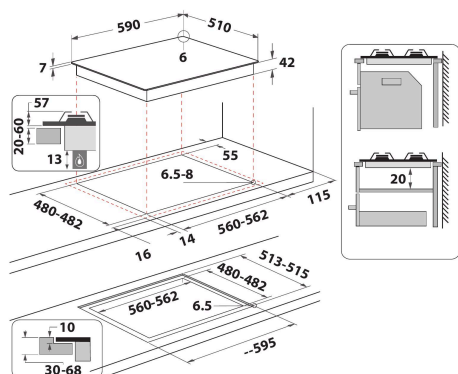

GOWL 628/NB EE

12NC: 859991590500

Kod GTIN (EAN): 8003437605154

Whirlpool

SENSING THE DIFFERENCE

GLAVNE KARAKTERISTIKE

Grupa proizvoda	Ploča za kuvanje
Tip proizvoda	Ugrađen
Tip kontrole	Mehanički
Tip kontrolnih postavki	Knob
Broj gasnih gorionika	4
Broj zona za kuvanje na struju	0
Broj električnih ploča	0
Broj blistajućih ploča	0
Broj halogenih ploča	0
Broj indukcionih ploča	0
Broj električnih toplih zona	0
Položaj kontrolne table	Prednji deo
Basic surface material	Staklo
Glavna boja proizvoda	Crno
Snaga električnog priključka (W)	0
Snaga priključka za gas (W)	7800
Tip gasa	G20
Current (A)	0,2
Napon (V)	230
Frekvencija (Hz)	50
Dužina kabla za napajanje električnom energijom (cm)	85
Tip utikača	Ne
Priključak gasa	N/A
Širina proizvoda	590
Visina proizvoda	49
Dubina proizvoda	510
Minimalna visina niše	41
Minimalna širina niše	560
Dubina niše	490
Neto težina (kg)	12,5
Automatski programi	Ne