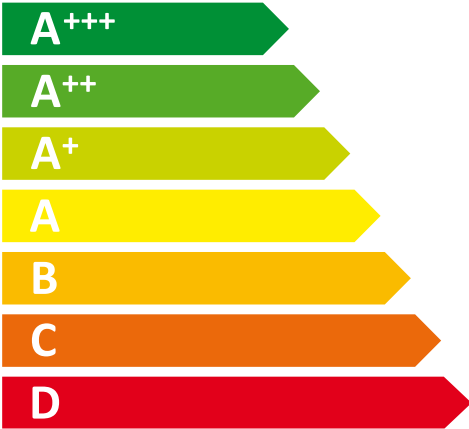

ENERG
енергия · ενεργεια

WHIRLPOOL

WHGF 6534 X4E

ENERGIA · ЕНЕРГИЯ
ΕΝΕΡΓΕΙΑ · ENERGIJA
ENERGY · ENERGIE · ENERGI

0
kWh/annum

376 L

154L

0 dB