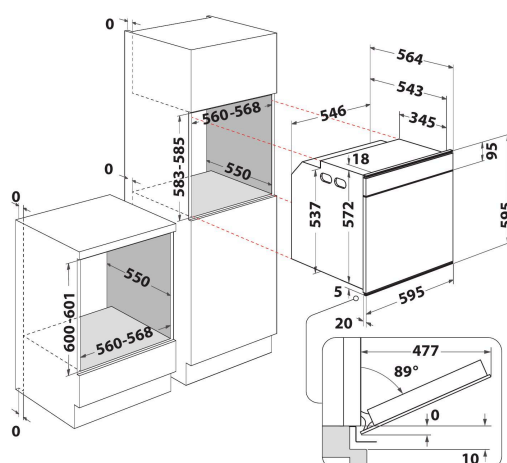

W9 OM2 4S1 P BSS

12NC: 859991569260

Codul GTIN (EAN): 8003437835131

Whirlpool

SENSING THE DIFFERENCE

- Tehnologia 6TH Sense
- 6thSense Live
- Până la 60 de combinații de preparare 6th SENSE
- Sistem de curățare pirolitică
- Clasă energetică A+
- Cavități 73 litri
- Cook4
- Ready2Cook
- Funcția Decongelare
- Preparare cu ventilator cu funcția aer forțat
- Grill
- Interior emailat ușor de curățat
- Funcție Turbo Grill
- Coacere Maxi
- Funcție Produse de patiserie
- Funcția Pâine/Pizza
- Aer Forțat Eco